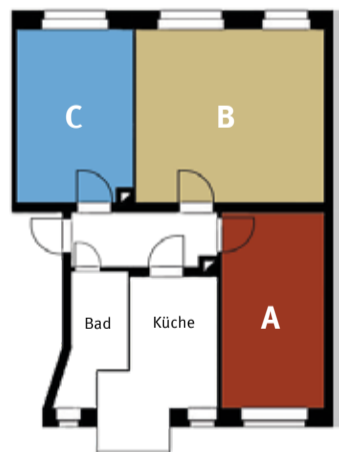

**coole Flats**

**möblierte WGs**  
im Reißiger Block

**SLEEP**

**STUDY**

**RELAX**

**2er WG groß**

Zimmer A - 13 m<sup>2</sup> - 260,- €  
Zimmer B - 17 m<sup>2</sup> - 275,- €

**2er WG klein**

Zimmer A - 13 m<sup>2</sup> - 260,- €  
Zimmer B - 13 m<sup>2</sup> - 260,- €

Betriebs- und Heizkosten bereits im Mietpreis enthalten.  
Kautions pro Zimmer = 250,- €

**3er WG**

Zimmer A - 13 m<sup>2</sup> - 245,- €  
Zimmer B - 21 m<sup>2</sup> - 260,- €  
Zimmer C - 13 m<sup>2</sup> - 245,- €