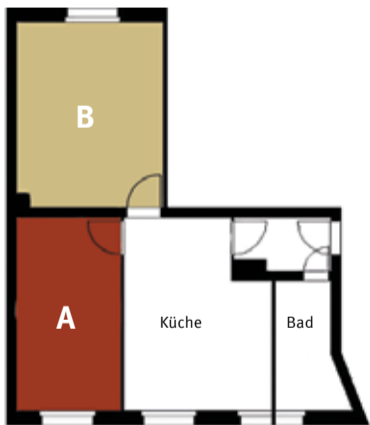

**coole Flats**

**möblierte WGs**  
im Reißiger Block

**SLEEP**

**STUDY**

**RELAX**

**2er WG groß**

Zimmer A - 13 m<sup>2</sup> - 260,- €  
Zimmer B - 17 m<sup>2</sup> - 275,- €

**2er WG klein**

Zimmer A - 13 m<sup>2</sup> - 260,- €  
Zimmer B - 13 m<sup>2</sup> - 260,- €

Betriebs- und Heizkosten bereits im Mietpreis enthalten.  
Kautions pro Zimmer = 250,- €

**3er WG**

Zimmer A - 13 m<sup>2</sup> - 245,- €  
Zimmer B - 21 m<sup>2</sup> - 260,- €  
Zimmer C - 13 m<sup>2</sup> - 245,- €