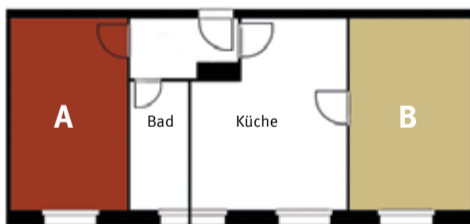

**coole Flats**

**möblierte WGs**  
im Reißiger Block

**SLEEP**

**STUDY**

**RELAX**

**2er WG groß**

Zimmer A - 13 m<sup>2</sup> - 260,- €  
Zimmer B - 17 m<sup>2</sup> - 275,- €

**2er WG klein**

Zimmer A - 13 m<sup>2</sup> - 260,- €  
Zimmer B - 13 m<sup>2</sup> - 260,- €

Betriebs- und Heizkosten bereits im Mietpreis enthalten.  
Kautions pro Zimmer = 250,- €

**3er WG**

Zimmer A - 13 m<sup>2</sup> - 245,- €  
Zimmer B - 21 m<sup>2</sup> - 260,- €  
Zimmer C - 13 m<sup>2</sup> - 245,- €